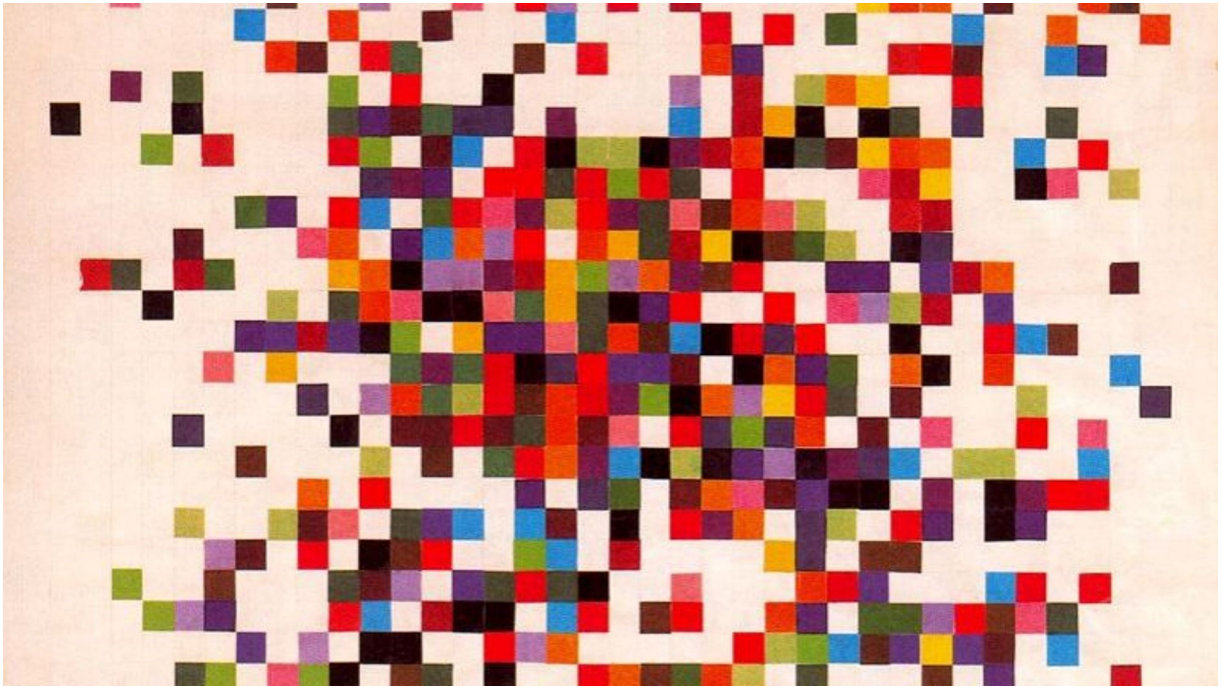

Ellsworth Kelly

Ellsworth Kelly est un artiste américain bien connu dans le domaine de l'art abstrait. Né en 1923 et décédé en 2015, il est surtout célèbre pour ses œuvres minimalistes et géométriques. Kelly était un peintre, sculpteur et artiste graphique qui a joué un rôle important dans le développement de l'art abstrait aux États-Unis au 20^{ème} siècle. Ses œuvres sont caractérisées par des formes simples, des couleurs vives et des compositions épurées.

Les mots qui me viennent à l'esprit quand je vois l'œuvre de Ellsworth Kelly

Handwriting practice lines consisting of a red vertical line on the left and several horizontal blue lines.

Mon avis : 😞 😐 😊 😄