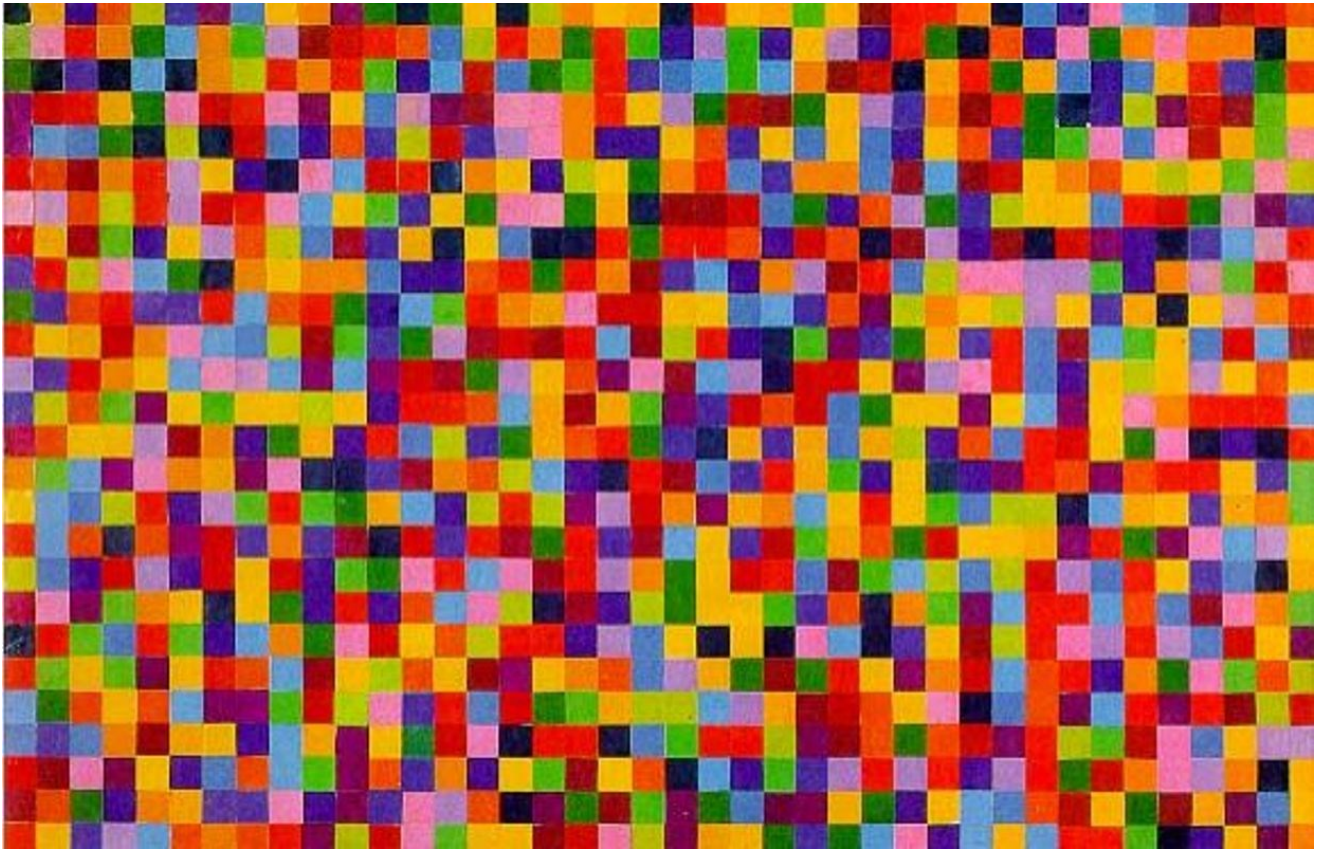

Ellsworth Kelly

Ellsworth Kelly est un artiste américain bien connu dans le domaine de l'art abstrait. Né en 1923 et décédé en 2015, il est surtout célèbre pour ses œuvres minimalistes et géométriques. Kelly était un peintre, sculpteur et artiste graphique qui a joué un rôle important dans le développement de l'art abstrait aux États-Unis au 20^{ème} siècle. Ses œuvres sont caractérisées par des formes simples, des couleurs vives et des compositions épurées.

Les mots qui me viennent à l'esprit quand je vois l'œuvre de Ellsworth Kelly

Handwriting practice lines consisting of a red vertical line on the left and several horizontal blue lines.

Mon avis : 😞 😐 😊 😄