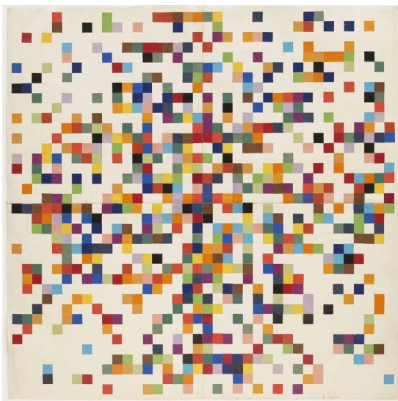

Ellsworth Kelly

Ellsworth Kelly est un artiste américain bien connu dans le domaine de l'art abstrait. Né en 1923 et décédé en 2015, il est surtout célèbre pour ses œuvres minimalistes et géométriques. Kelly était un peintre, sculpteur et artiste graphique qui a joué un rôle important dans le développement de l'art abstrait aux États-Unis au 20^{ème} siècle. Ses œuvres sont caractérisées par des formes simples, des couleurs vives et des compositions épurées.

Les mots qui me viennent à l'esprit quand je vois l'œuvre de Ellsworth Kelly

Handwriting practice lines consisting of a red vertical line on the left and several horizontal blue lines.

Mon avis : 😞 😐 😊 😄