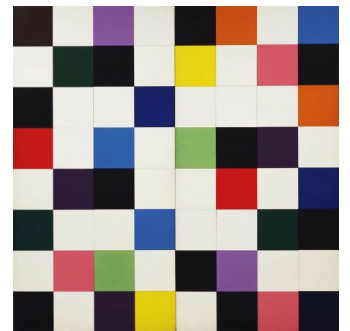

Ellsworth Kelly

Ellsworth Kelly est un artiste américain bien connu dans le domaine de l'art abstrait. Né en 1923 et décédé en 2015, il est surtout célèbre pour ses œuvres minimalistes et géométriques. Kelly était un peintre, sculpteur et artiste graphique qui a joué un rôle important dans le développement de l'art abstrait aux États-Unis au 20^{ème} siècle. Ses œuvres sont caractérisées par des formes simples, des couleurs vives et des compositions épurées.

Les mots qui me viennent à l'esprit quand je vois l'œuvre de Ellsworth Kelly

Handwriting practice lines consisting of a red vertical line on the left and several horizontal blue lines.

Mon avis : 😞 😐 😊 😄