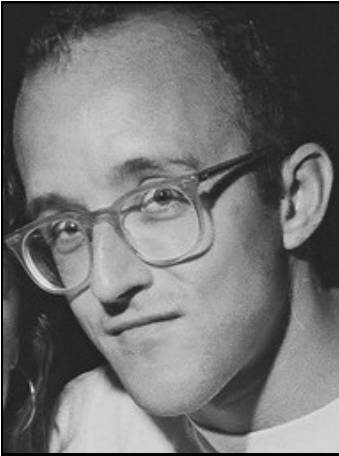

# Keith Haring

Keith Haring, né en 1958 et mort en 1990, c'est un peintre graffeur, dessinateur et sculpteur. Américain. On connaît surtout ses silhouettes de couleurs vives soulignées de noir.

Les mots qui me viennent à l'esprit quand je vois l'œuvre de Ben Heine

Handwriting practice lines consisting of a vertical red margin line on the left and several horizontal blue lines for writing.

Mon avis : 😞 😐 😊 😄

Keith Haring

K. Haring ©