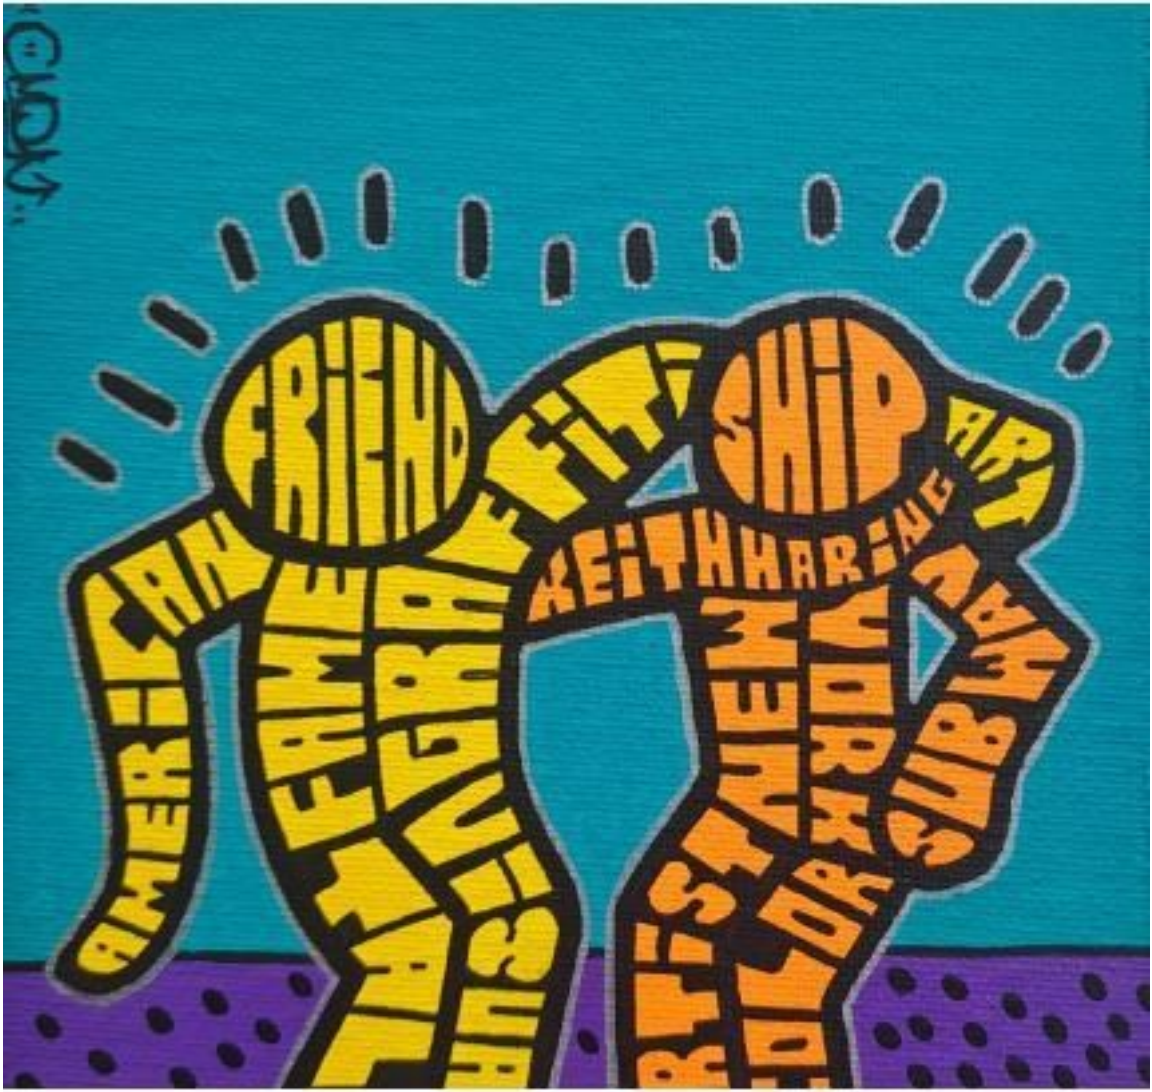

# Keith Haring

Keith Haring, né en 1958 et mort en 1990, c'est un peintre graffeur, dessinateur et sculpteur. Américain. On connaît surtout ses silhouettes de couleurs vives soulignées de noir.

Les mots qui me viennent à l'esprit quand je vois l'œuvre de Ben Heine

Handwriting practice lines consisting of a vertical red margin line on the left and several horizontal blue lines for writing.

Mon avis : 😞 😐 😊 😄

Keith Haring

K. Haring ©

## Activités

- coloriage
- Sur un mur , dessiner les silhouettes des enfants et les peindre ou sur le sol + craies
- Sur une feuille chacun dessine ou colorie une silhouette et on la colle sur une affiche commune.